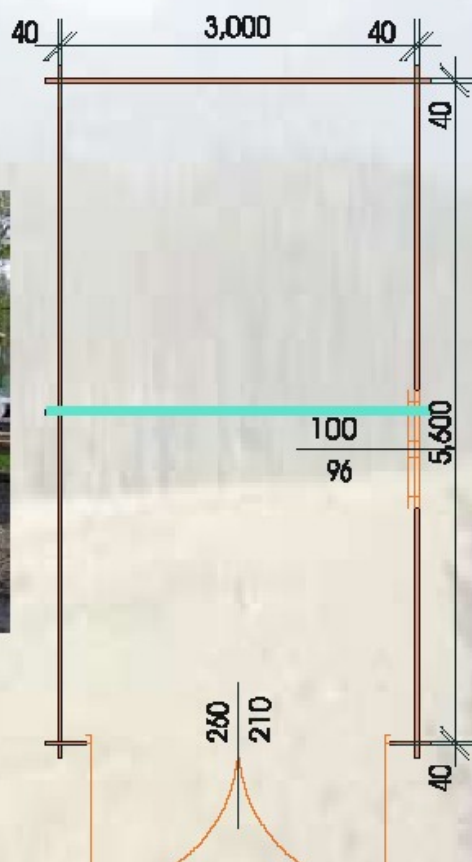

GARÁZS

(101160, 101161)

MŰSZAKI ADATOK:

- 1.1. Alap méretei: 3,08 m x 5,68 m = 17,49 m²
- 1.2. Hasznos felület: 3,00 m x 5,60 m = 16,80 m²
- 1.3. Belmagasság:
- oldalfal: - 2,10 m
- gerinc: - 2,58 m
- 1.4. Falak szerkezete: - nűtfédes boronafalak: - 40 mm vastag
- 1.5. Födém: - 20 mm- es lambéria
- 1.6. Nyílászárók:
- tömör, natúr fenyő
I. Változat – ajtó nélkül
II. Változat – ajtóval